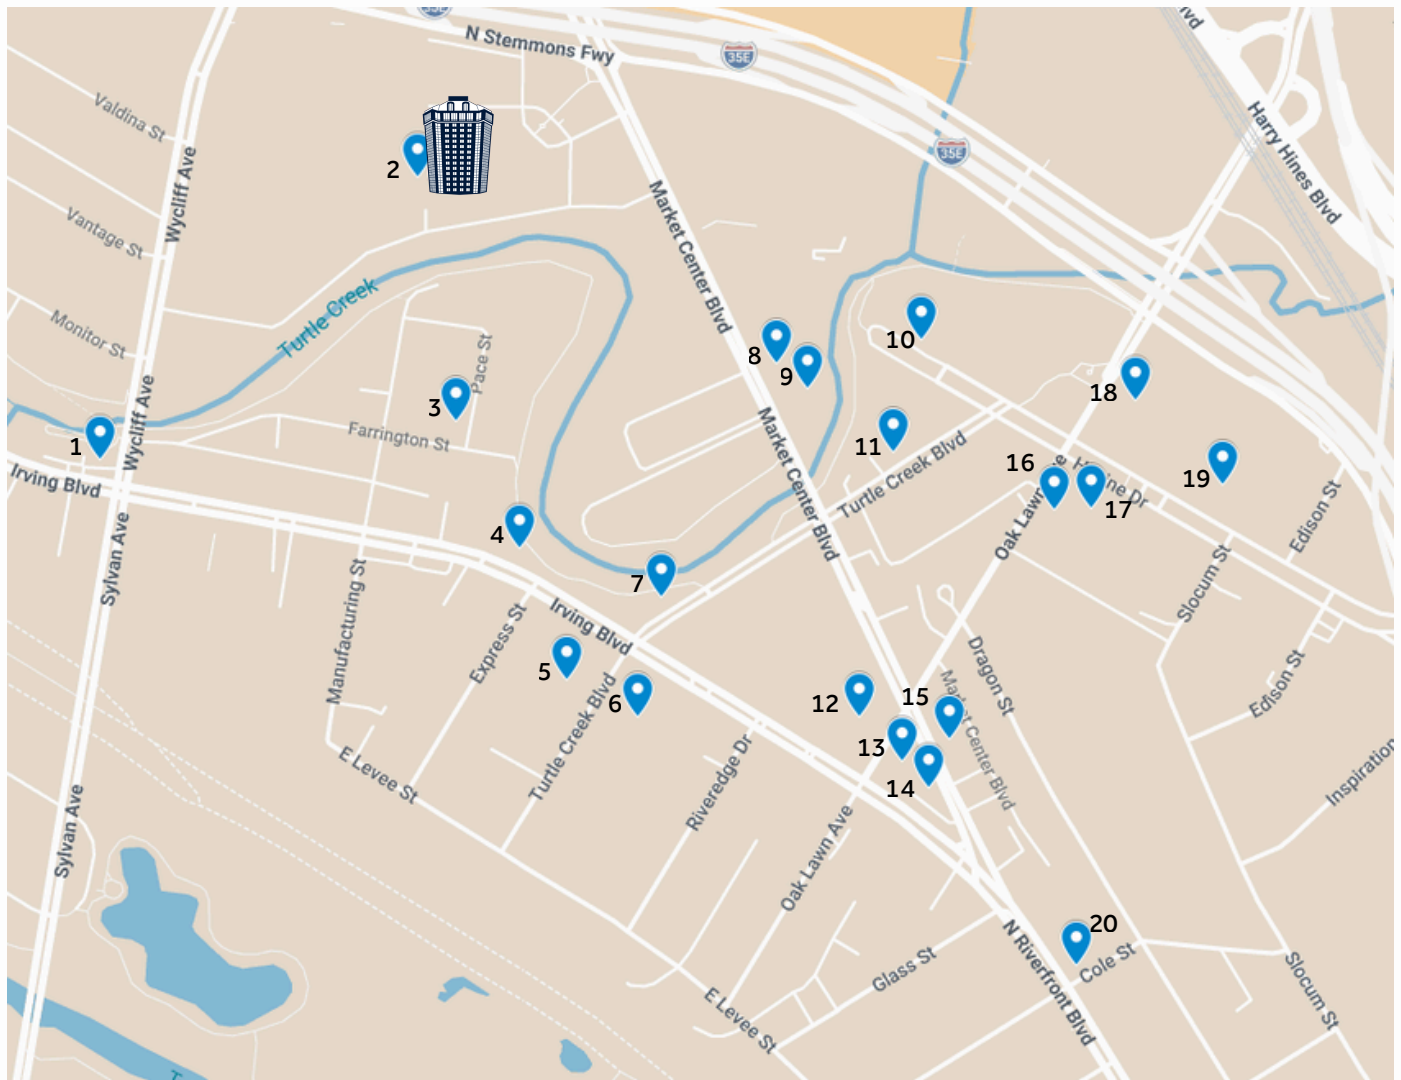

**AM/FM DALLAS**  
Diner & Lounge(.5 miles)  
1950 Market Center Blvd  
Dallas, TX, 75207  
214.741.4141  
www.amfmdallas.com

**DELUCCA**  
Italian (.8 miles)  
1628 Oak Lawn Ave Ste 100  
Dallas, TX, 75207  
214.774.9903  
www.delucca.com

# Nearby Restaurants

1. SLOW BONE

2. SĒR STEAK + SPIRITS

3. PETICOLAS

4. MAMA'S DAUGHTER'S DINER

5. BOWLounge

6. CULINARY DROPOUT

7. EVELYN

8. AM/FM DALLAS

9. RODEO GOAT

10. THE METEOR DALLAS

11. THE MEXICAN

12. LA LUPITA TACO Y MEZCAL

13. PIE TAP PIZZA

14. TOWN HEARTH

15. THE CHARLES

16. CARBONE VINO

17. TANGO ROOM

18. DELUCCA

19. DELILAH

20. EL CARLOS ELEGANTE

**Hilton.**  
**Anatole**

DALLAS